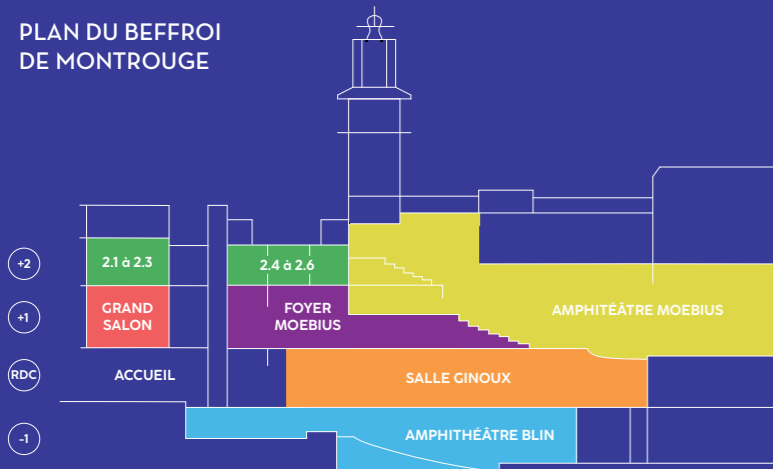

Hubble, **Nathalie Cabrol**, spécialiste d'exobiologie au SETI Institute **Luca Parmitano, astronaute de l'ESA**, qui donnera sa conférence en direct depuis Houston, ou encore **Caroline Freissinet** qui vous fera voyager vers les mondes océans.

Gerry Griffin, à Ground Control durant la mission Apollo 13.

3
jours
de festival

30
expériences
à vivre

PLAN DU BEFFROI DE MONTROUGE

Beffroi de Montrouge

Avenue de la République
92120 Montrouge

Accès :

- Métro ligne 4,
Mairie de Montrouge
- Bus Lignes 68, 126, 128
Arrêt Mairie de Montrouge
- Tram Ligne T3 A,
Arrêt Porte d'Orléans