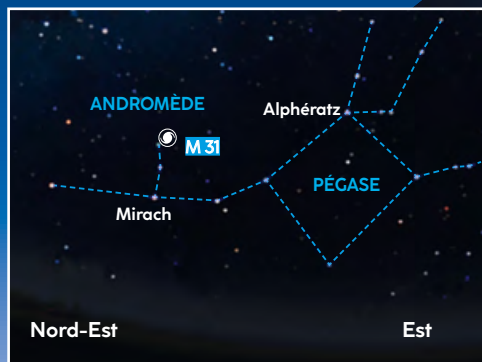

sud. L'étoile *Antarès* est un repère facile pour s'orienter : elle est pile dans cette direction en début de nuit. Le haut de la carte correspond au zénith, le point situé au-dessus de votre tête.

### Carte valable :

le 1<sup>er</sup> août à 23 h 30

le 15 août à 22 h 30

le 1<sup>er</sup> septembre à 21 h 30

### LÉGENDE

- Amas globulaire
- Nébuleuse planétaire
- Nébuleuse diffuse
- Galaxie

© C&E 2023

Prolongez l'expérience chez vous avec nos veillées aux étoiles.

Rendez-vous sur [www.afastronomie.fr/veillees/](http://www.afastronomie.fr/veillees/)